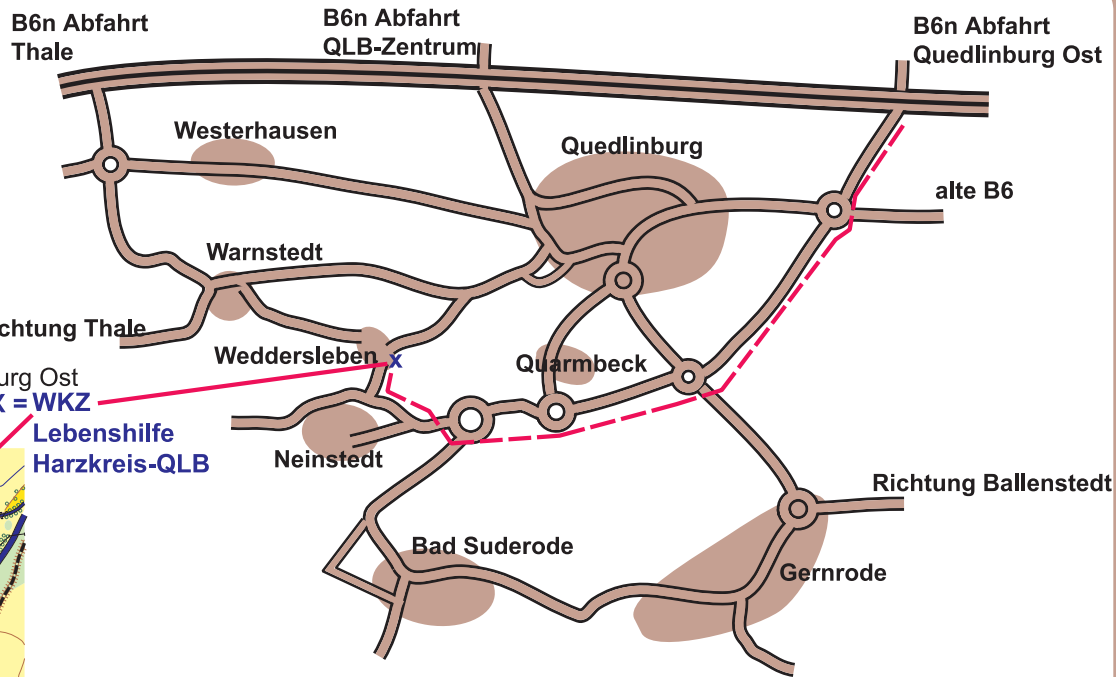

# Anreiseskizze 29. HARZ-MTBO am 11. Oktober 2020 in Weddersleben

--- = schnellste Anreise von B6n Abfahrt Quedlinburg Ost  
X = WKZ

Richtung Thale und Quedlinburg