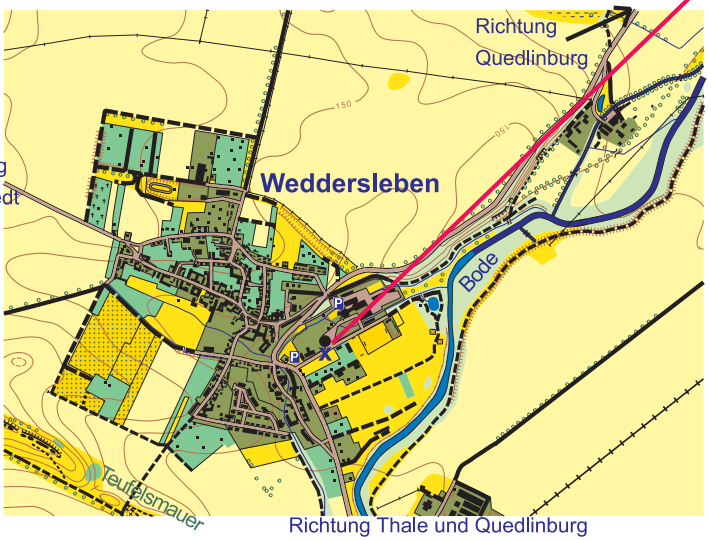

# Anreiseskizze 29. HARZ-MTBO am 11. Oktober 2020 in Weddersleben

--- = schnellste Anreise von B6n Abfahrt Quedlinburg Ost  
X = WKZ

Richtung Thale und Quedlinburg