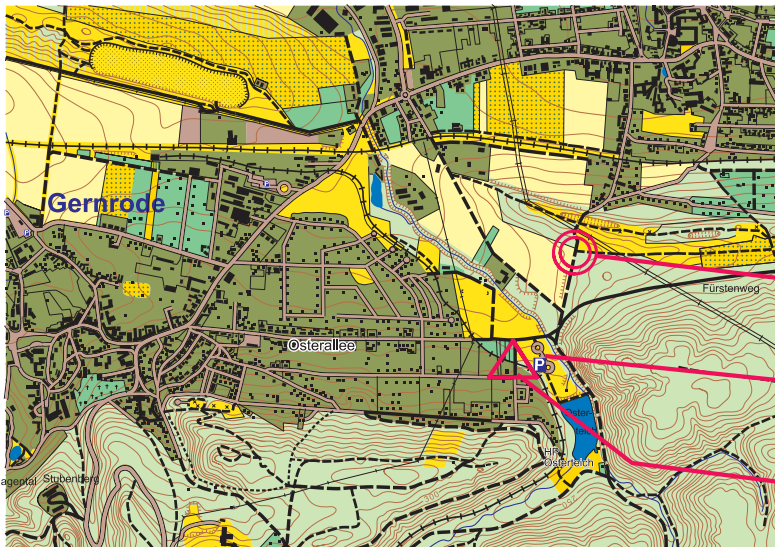

# Anreiseskizze 18.HARZ-MTBO vom 24. April - 09.Mai 2021 in Gernrode

## ZIEL

**Wichtig: Nach dem Start bitte nicht direkt am Ziel vorbeifahren!  
Sobald ihr am Ziel vorbei kommt, stoppt die MapRun-App.**

**Parkplatz Osterteich  
Treffpunkt / Möglichkeit zum Parken**

## START

**Am Bahnübergang erfolgt der Start. Es piept auf dem Handy und das Startsymbol wechselt von Rot auf Grün und die Zeit beginnt zu laufen.**