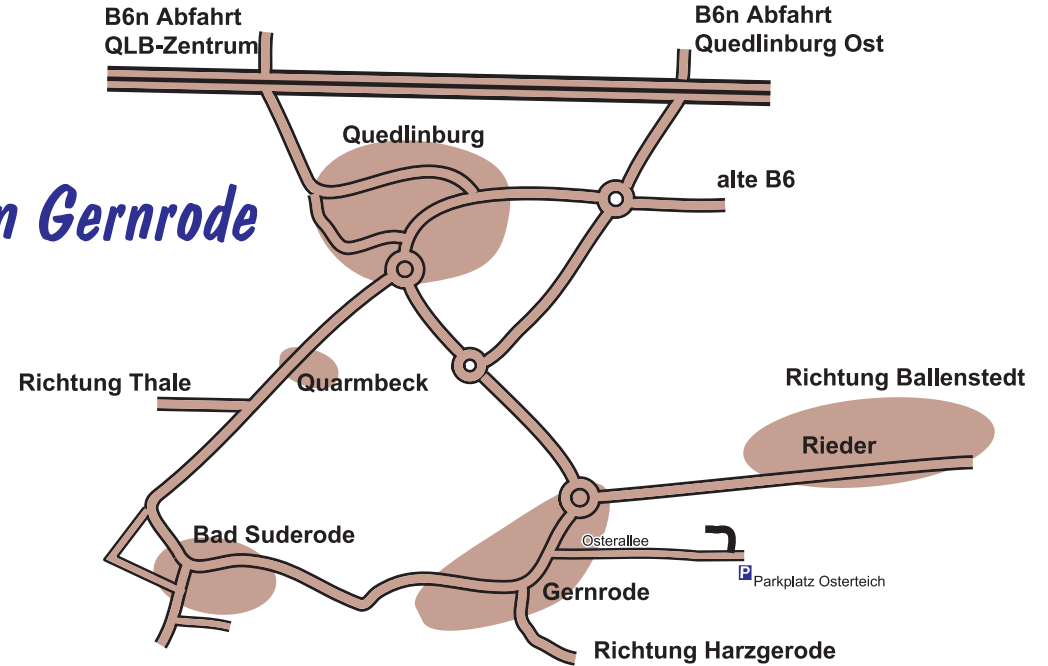

# Anreiseskizze 18.HARZ-MTBO vom 24. April - 09.Mai 2021 in Gernrode

## ZIEL

**Wichtig: Nach dem Start bitte nicht direkt am Ziel vorbeifahren!  
Sobald ihr am Ziel vorbei kommt, stoppt die MapRun-App.**

**Parkplatz Osterteich  
Treffpunkt / Möglichkeit zum Parken**

## START

**Am Bahnübergang erfolgt der Start. Es piept auf dem Handy und das Startsymbol wechselt von Rot auf Grün und die Zeit beginnt zu laufen.**